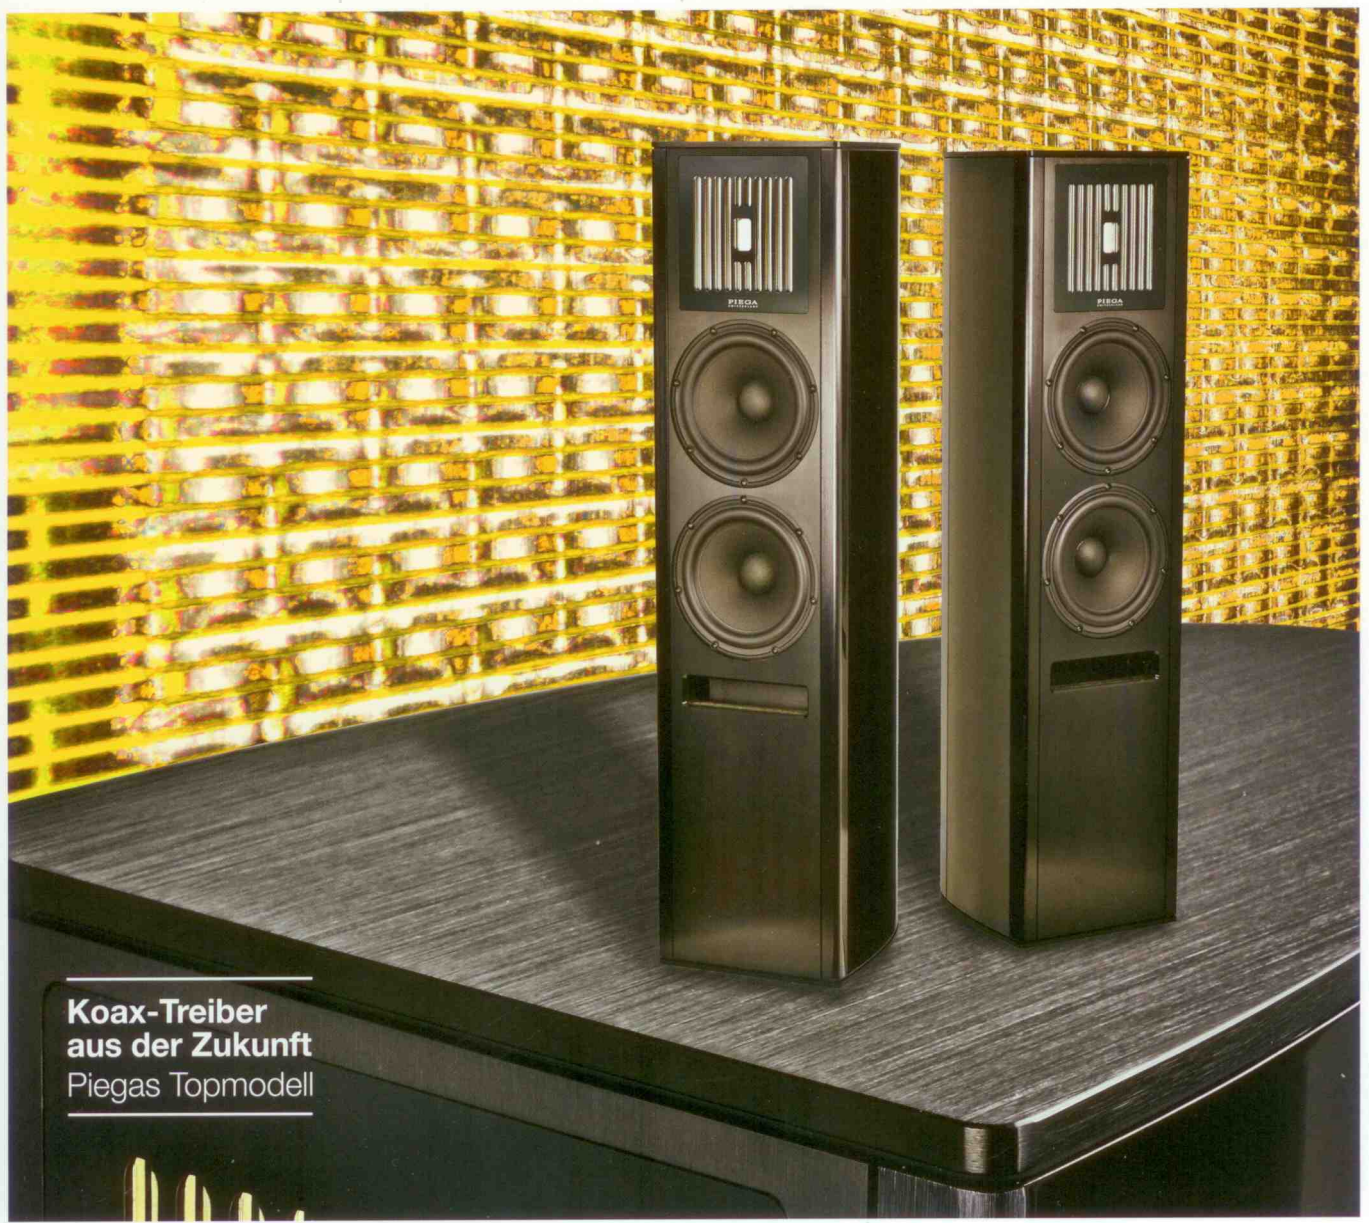

# FIDELITY

YOUR EQUIPMENT. YOUR MUSIC.

**Geliebte Röhren**  
Heißer Retrotipp von Luxman  
Nobles Röhren-Dock

**Vinyl-Knüller**  
Superklang für 300 Euro:  
Phonostufe ifi audio

**Absolute FIDELITY**  
Schnelle Monos von EternalArts  
Masse-Laufwerk EnVogue Astra