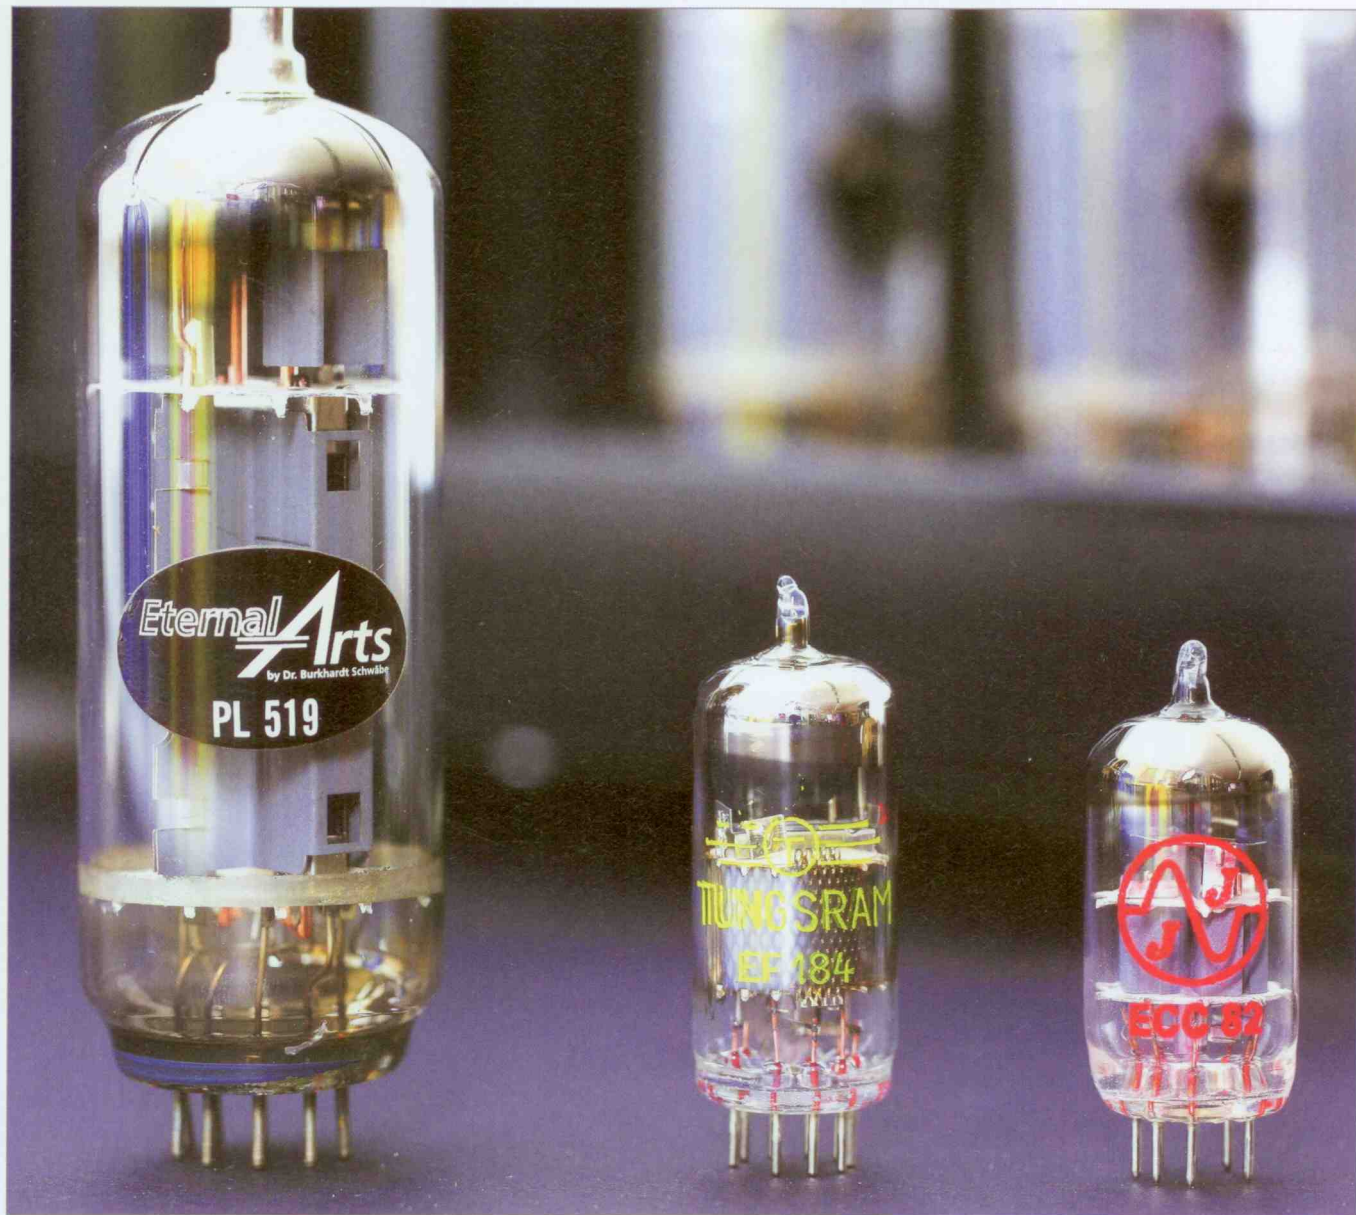

Absolute

FIDELITY

YOUR EQUIPMENT. YOUR MUSIC.

Piega

Sensationelles Koaxial-System
aus der Schweiz

EternalArts

Standfeste Mono-OTLs mit
superschnellem Traumklang

EnVogue

Wiederkehr des analogen Dick-
schiffs – zum günstigen Preis

EternalArts OTL Mono: Sag' tschüß zum schweren Eisen