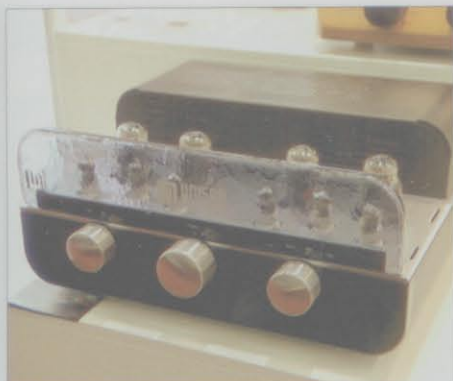

MAGAZIN FÜR ANALOGES HiFi & VINYL-KULTUR

Linienrichter

■ Tonabnehmer per PC einstellen

Doppelspitze

■ Zwei Top-Phonovorstufen

Viererkette

■ Die neuen Ortofon-MMs

Tonarm-Schweregewicht: Kuzma „4 Point“ mit innovativem Lagerkonzept

Kabel konfektionieren „in Echtzeit“: Silent Wire baute Leitungen nach Kundenwunsch vor Ort

OTL von Dr. Burkhard Schwäbe: das Futtermann-Prinzip lebt!

Unison hinter Glas: gestalterisches Neuland bei den Italienern

Acoustic Solid mit Bambus: nur einer von rund 25 neuen Drehern aus dem Schwabenland

Extrem innovativ: der „kleine“ Plattenspieler von Continuum

Finite Elemente renoviert das Wohnzimmer – Plattenspieler inklusive

Exposure kann auch groß: Die neue Geräteserie will hoch hinaus

Audioplan präsentierte unter anderem neue Jadis-Röhrenverstärker

Retrodesign liegt voll im Trend: Cayin-Geräte im Holzgehäuse

Schweregewichtiges bei Ulla Scheu: Der Motor ist nagelneu