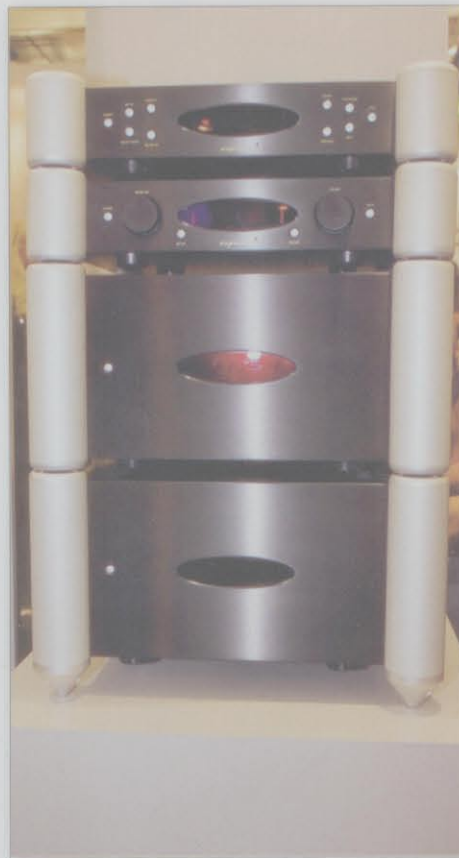

MAGAZIN FÜR ANALOGES HiFi & VINYL-KULTUR

Linienrichter

■ Tonabnehmer per PC einstellen

Doppelspitze

■ Zwei Top-Phonovorstufen

Viererkette

■ Die neuen Ortofon-MMs

Tonarm-Schweregewicht: Kuzma „4 Point“ mit innovativem Lagerkonzept

Kabel konfektionieren „in Echtzeit“: Silent Wire baute Leitungen nach Kundenwunsch vor Ort

OTL von Dr. Burkhard Schwäbe: das Futtermann-Prinzip lebt!

Unison hinter Glas: gestalterisches Neuland bei den Italienern

Acoustic Solid mit Bambus: nur einer von rund 25 neuen Drehern aus dem Schwabenland

Extrem innovativ: der „kleine“ Plattenspieler von Continuum

Finite Elemente renoviert das Wohnzimmer – Plattenspieler inklusive

Exposure kann auch groß: Die neue Geräteserie will hoch hinaus

Audioplan präsentierte unter anderem neue Jadis-Röhrenverstärker

Retrodesign liegt voll im Trend: Cayin-Geräte im Holzgehäuse

Schweregewichtiges bei Ulla Scheu: Der Motor ist nagelneu