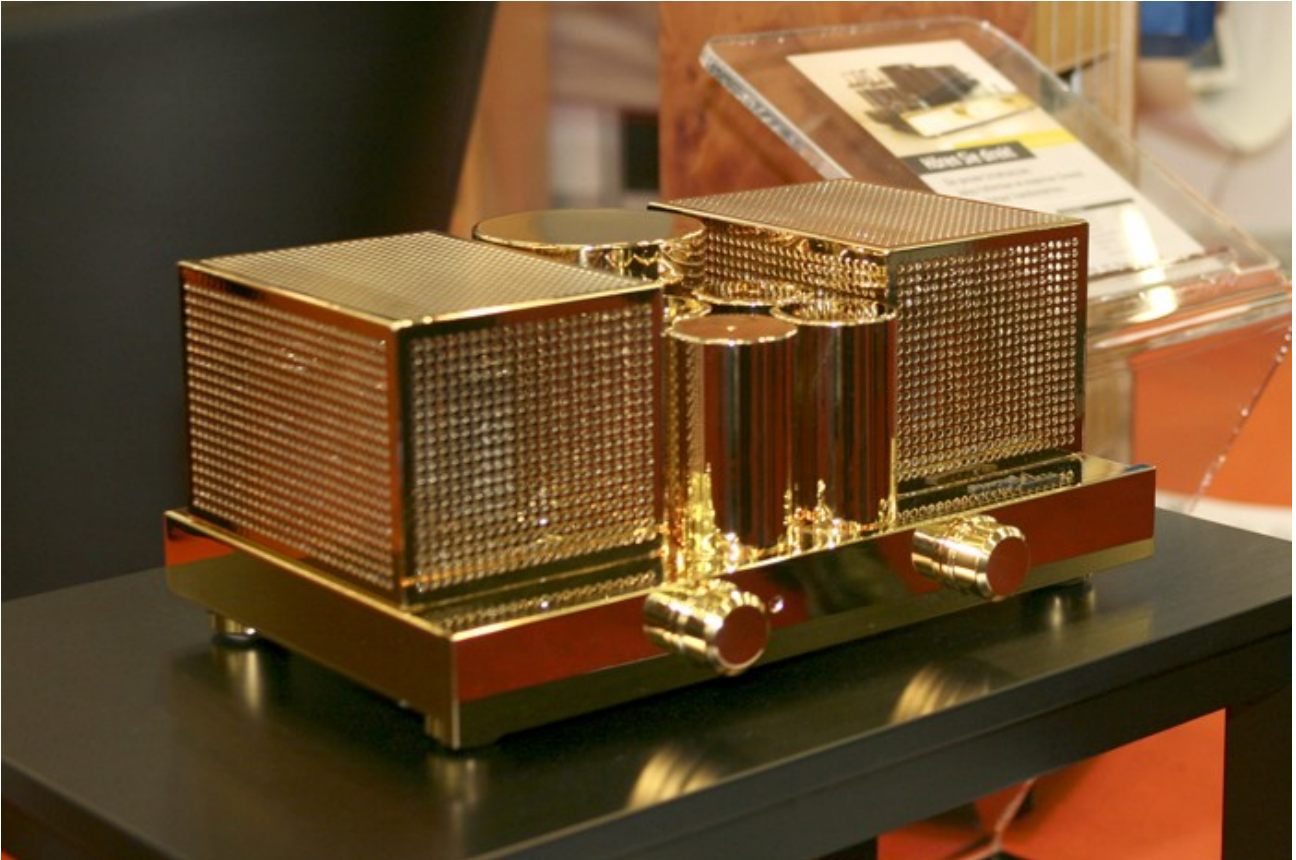

image hifi

(Auszüge aus dem Messebericht über die High End 2008)

(excerpts from the fair report about High End 2008)

Dr. Burkhardt Schwäbe und seine neu gegründete Firma EternalArts präsentieren stolz den auf der Basis der berühmten Futterman-OTLs entstandenen Verstärker

Dr. Burkhardt Schwäbe and his new established company EternalArts proudly present their amplifier based on the famous Futterman OTL

Hier eine teils goldplattierte Version des OTL-Verstärkers, den ein sehr aufwändiges Netzteil auszeichnet ...

To be seen the partly goldplated version of the OTL-amplifier, distinguished by a very complex power supply...

... und dieses Prachtstück - rundum vergoldet - scheint für den arabischen Markt gedacht zu sein