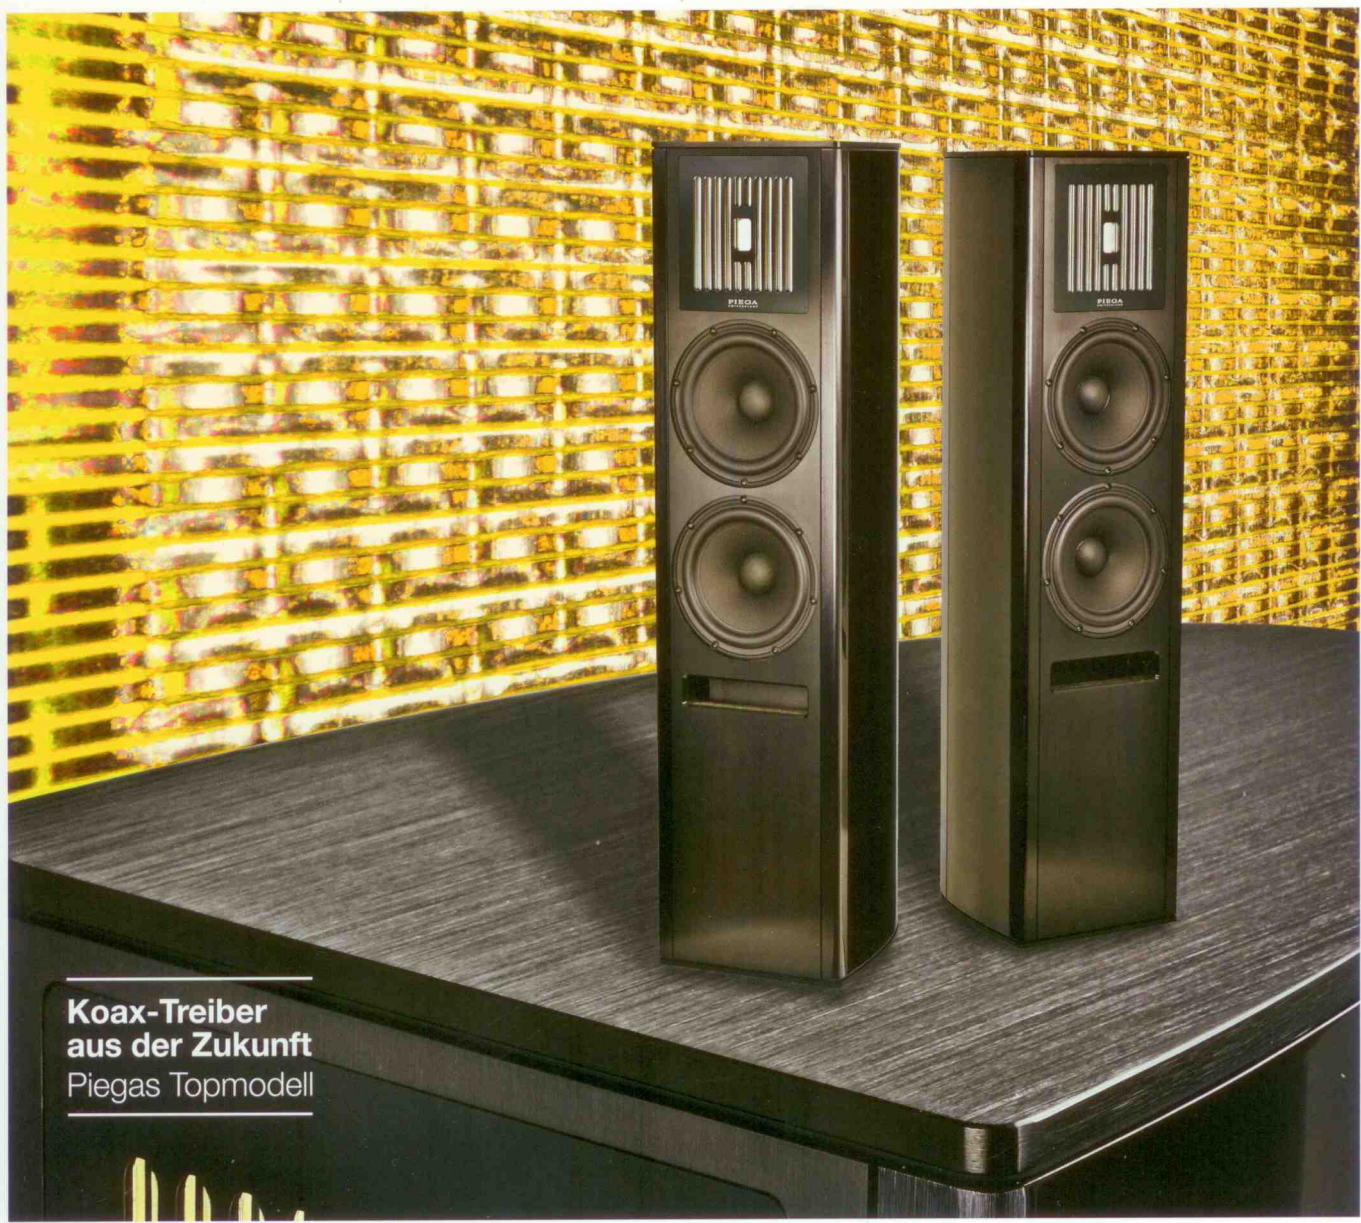

Vinyl-Knüller
Superklang für 300 Euro:
Phonostufe ifi audio

Absolute FIDELITY
Schnelle Monos von EternalArts
Masse-Laufwerk EnVogue Astra

**Koax-Treiber
aus der Zukunft**
Piegas Topmodell

4 198251 1812001

Wiederkehr des analogen Dick-
schiffs – zum günstigen Preis

EternalArts OTL Mono: Sag' tschüß zum schweren Eisen

Sag' tschüss zum schw

Wer von „typischem Röhrenverstärkerklang“ redet, meint eigentlich die üblichen Eisenberge im Signalweg. Doch es geht auch ohne sie – und wie!